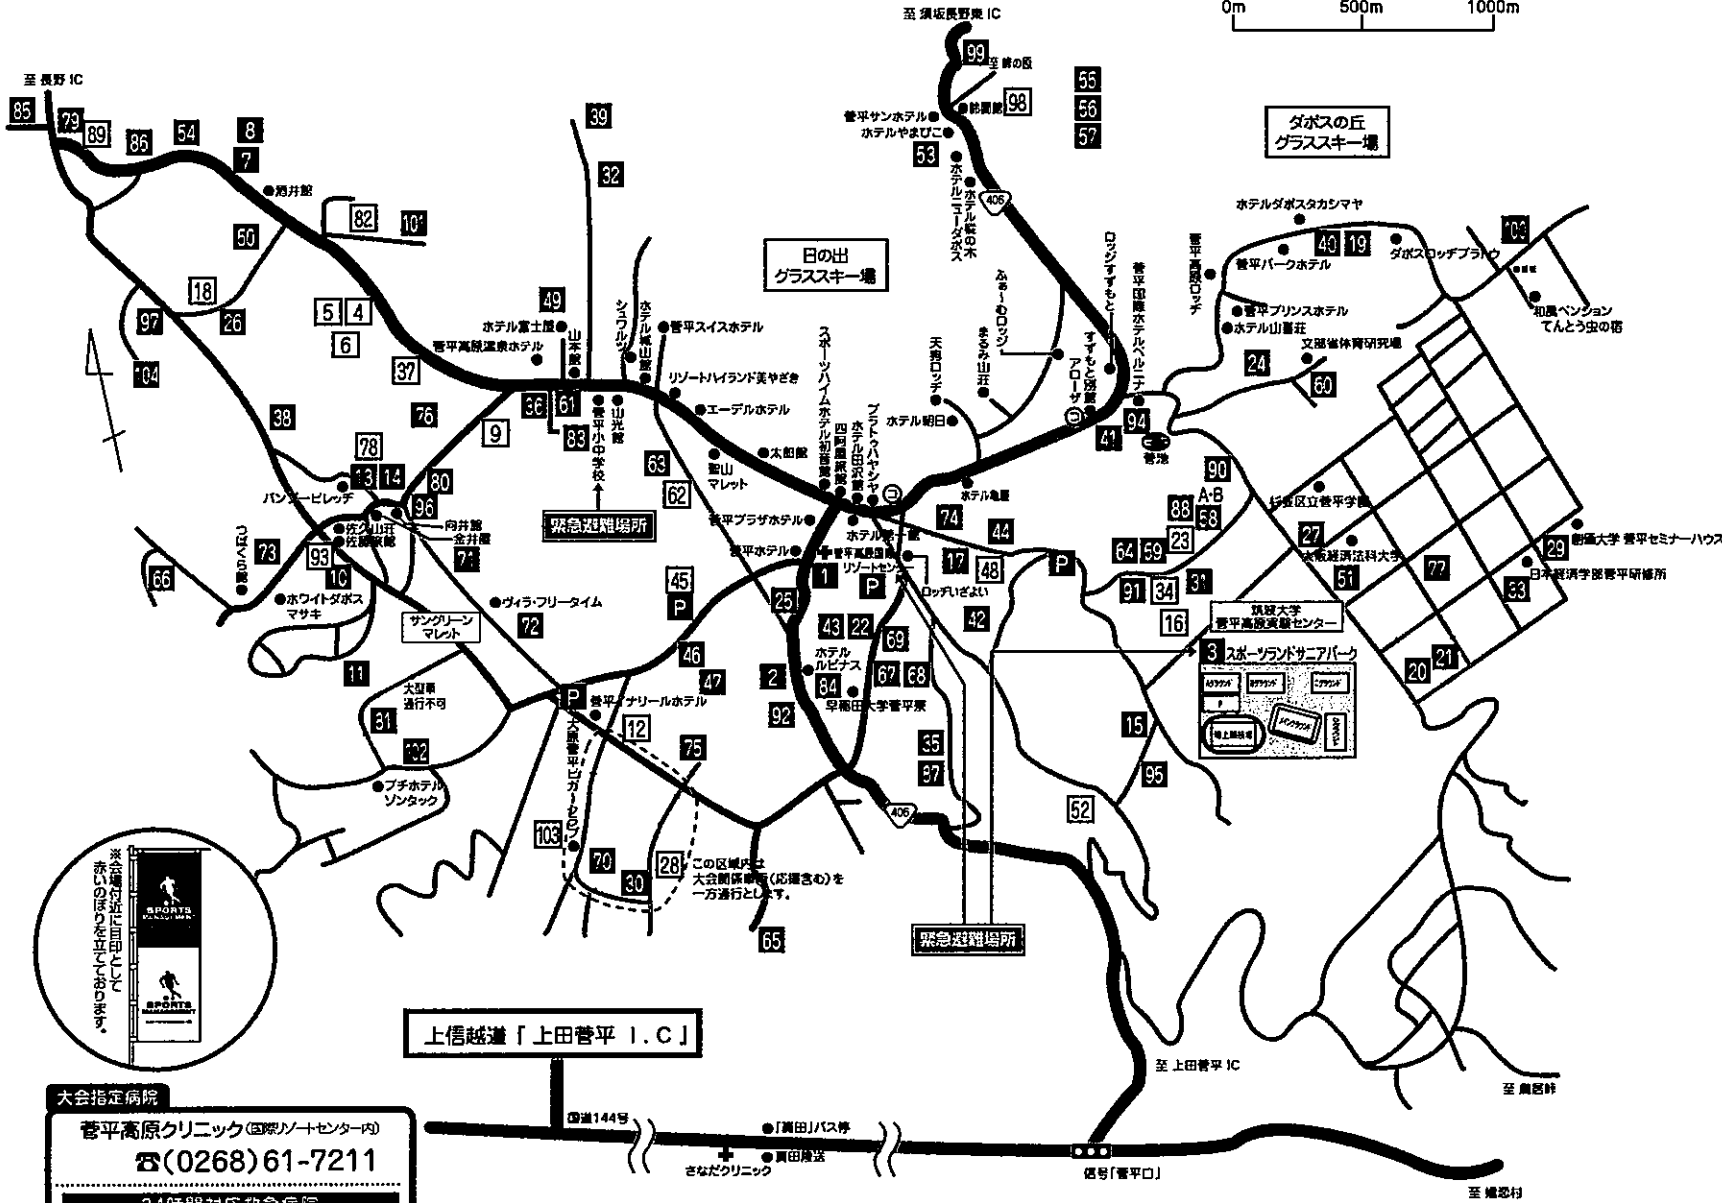

I面 [12] イナールホーフェルグラウンド

① 9:00~	第1G4位 VS 第2G4位
② 10:15~	(U-13の対戦)
③ 11:30~	第1G4位 VS 第3G4位
④ 12:45~	(U-13の対戦)
⑤ 14:00~	第2G4位 VS 第3G4位

J面 [45] ダボスタカシマグラウンド

① 9:00~	第1G5位 VS 第2G5位
② 10:15~	(U-13の対戦)
③ 11:30~	第1G5位 VS 第3G5位
④ 12:45~	(U-13の対戦)
⑤ 14:00~	第2G5位 VS 第3G5位

菅平高原グラウンドマップ

交通

クルマ ●上信越自動車道 上田菅平IC (東京から約1時間40分)
 ~R144(上田菅平ICより約40分)
 J R ●長野新幹線 上田駅 (東京から1時間40分) ~JRバスで約50分

0m 500m 1000m

グラウンド名	No.
グリーンフィールド	1
市営グラウンド	2
サニアパーク	3
エーデルホテル	4
エーデルホテル	5
エーデルホテル	6
エーデルホテル	7
酒井館	8
ホテル朝日	9
佐久山荘	10
佐藤旅館	11
菅平ナリールホテル	12
菅平高原ロッヂ	13
菅平サンホテル	14
菅平スイスホテル	15
ダボスロッヂプラトウ	16
菅平パークホテル	17
菅平プラザホテル	18
菅平プリンスホテル	19
菅平ホテル	20
スポーツハイムホテル初音館	21
ホテル田沢館	22
太郎館	23
天狗ロッヂ	24
ホテル電屋	25
菅平高原温泉ホテル	26
ホテル城山館	27
菅平国際ホテルベルーナ	28
ホテル第一館	29
ホテルダボスタカシマヤ	30
ホテルニューダボス	31
ホテル富士館	32
ホテル樫の木	33
ホテル山荘	34
ホテルやまびこ	35
まるみ山荘	36
山本館	37
リゾートハイランド美やざき	38
プラトウハヤシヤ	39
つばくら館	40
ヴィラ・フリータイム	41
山光館	42
ホワイトダボスマサキ	43
ロッジすずもと	44
バンブービレッヂ	45
向井館	46
金井館	47
ホテルルピナス	48
グラウンド協会グラウンド	49
杉並区立菅平学園	50
創価大学菅平セミナーハウス	51
日本経済学部菅平研究所	52
文部科学省体育研究所	53
早稲田大学菅平東	54
四阿屋旅館	55
峯村山荘	56
牧場グラウンド	57
プチホテルソントック	58
大原菅平ビーカークラブ	59