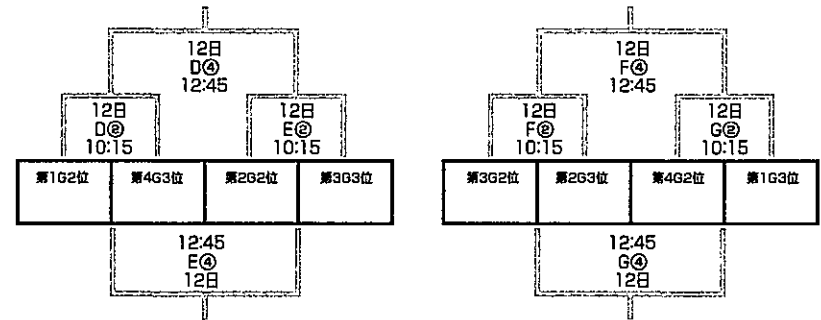

●2位・3位トーナメント