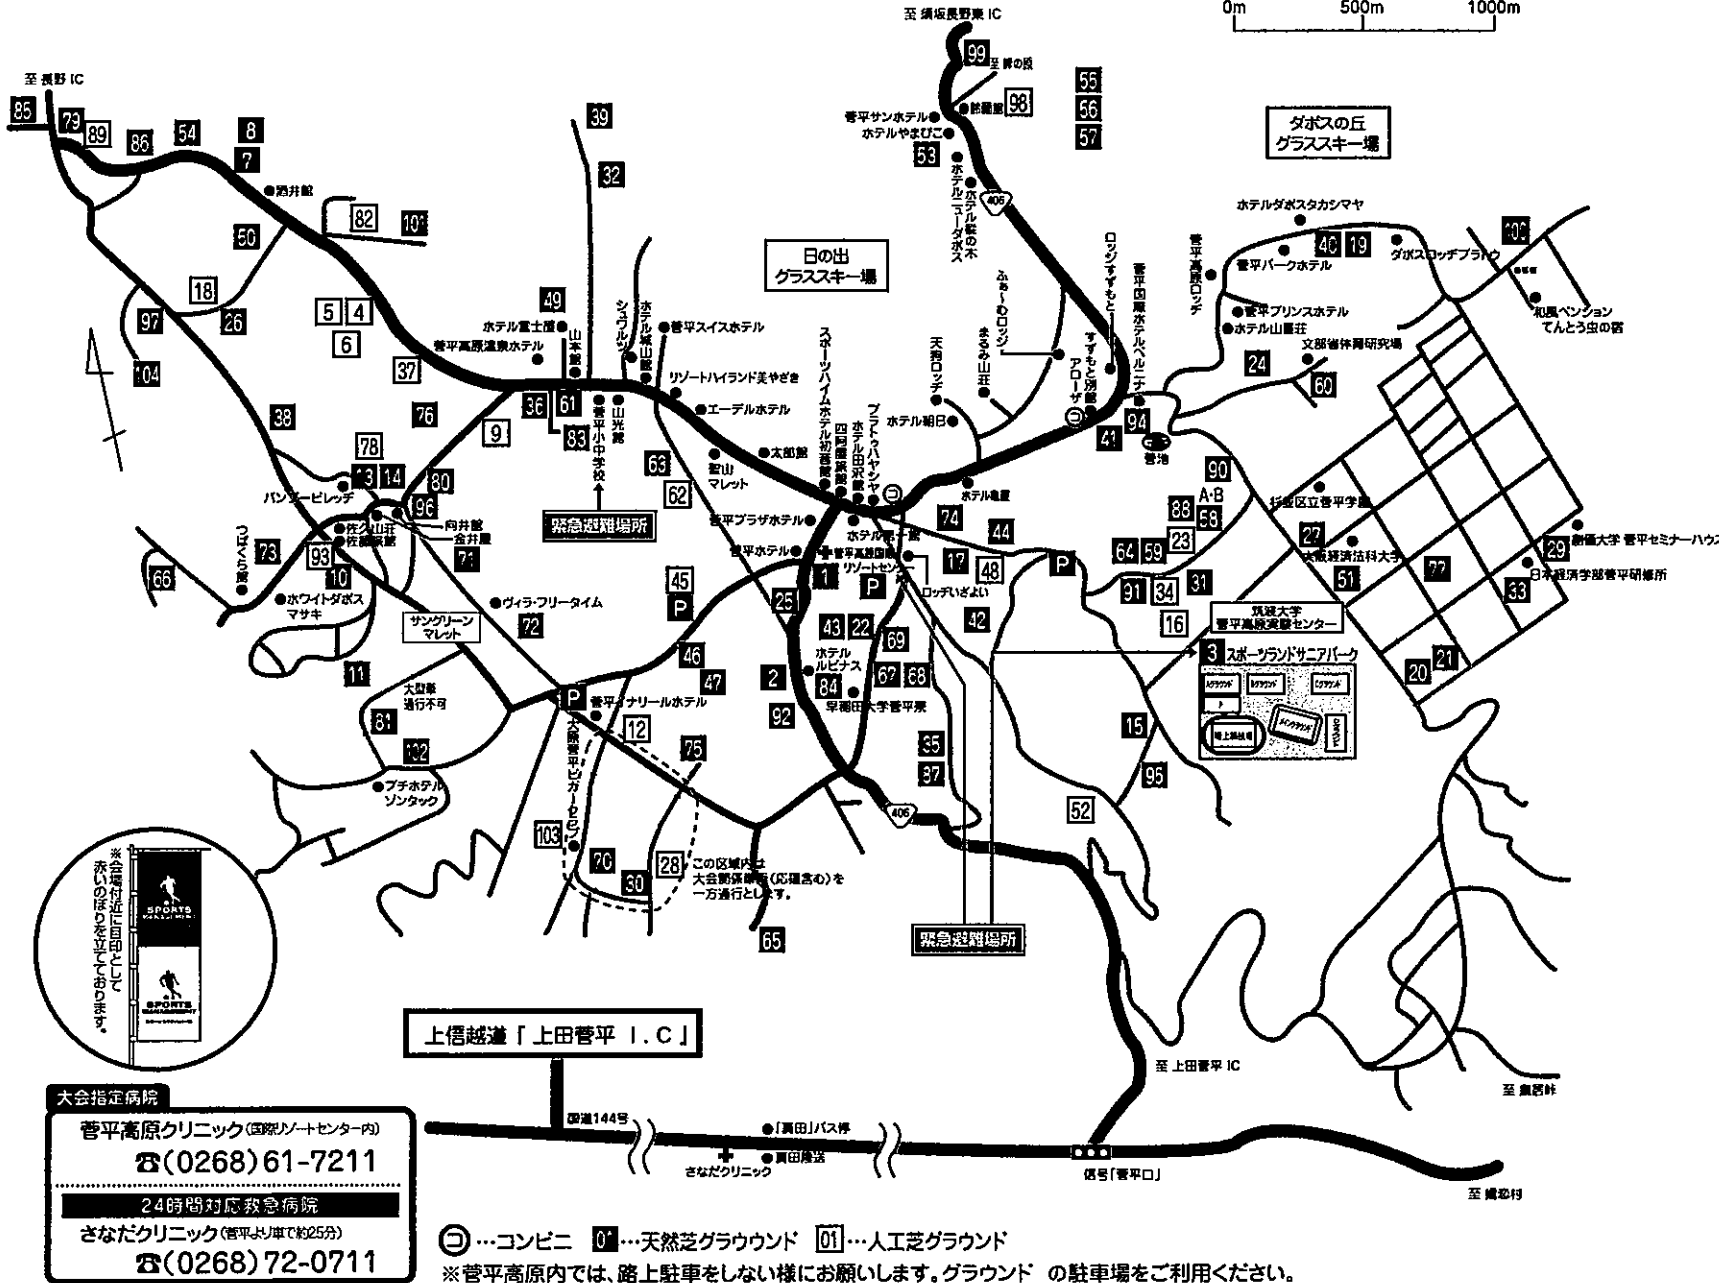

菅平高原グラウンドマップ

グラウンド名	No.
グリーンフィールド	1
市営グラウンド	2
サニアパーク	3
エーデルホテル	4
酒井 館	5
ホテル朝日	6
佐久山荘	7
佐藤旅館	8
菅平インナリアルホテル	9
菅平高原ロッジ	10
菅平サンホテル	11
菅平スイスホテル	12
ダボスロッジプラトウ	13
菅平パークホテル	14
菅平プラザホテル	15
菅平プリンスホテル	16
菅平ホテル	17
スポーツハイムホテル初音館	18
ホテル田沢館	19
太田 館	20
天狗ロッジ	21
ホテル亀屋	22
菅平高原温泉ホテル	23
ホテル城山館	24
菅平国際ホテルベルニナ	25
ホテル第一館	26
ホテルダボスタカシマヤ	27
ホテルニューダボス	28
ホテル富士屋	29
ホテル松の木	30
ホテル山荘	31
ホテルやまびこ	32
まるみ山荘	33
山本 館	34
リゾートハイランド美やぎ	35
プラトウハヤシヤ	36
つばくら 館	37
ヴィラ・フリータイム	38
山光 館	39
ホワイトダボスマサキ	40
ロッジすずもと	41
バンブービレッヂ	42
向井 館	43
金井 館	44
ホテルルピナス	45
グラウンド部会グラウンド	46
杉並区立菅平学園	47
創価大学菅平セミナーハウス	48
日本経済学部菅平研究所	49
文部科学省体育研究所	50
早稲田大学菅平寮	51
四阿屋旅館	52
鎌村山荘	53
牧場グラウンド	54
プチホテルソントック	55
大原菅平ビーカークラブ	56