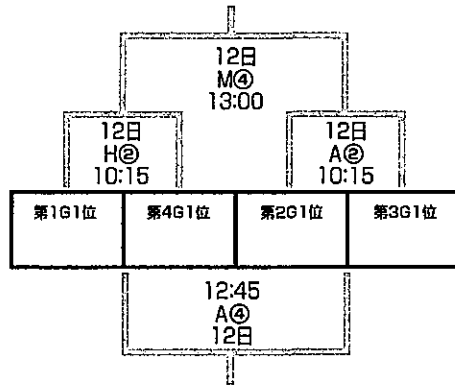

●決勝トーナメント

●2位・3位トーナメント

●4位・5位トーナメント

10月12日(月)

H面 28 朝霞緑グラウンド
⑩10:15~ 第1G1位 VS 第4G1位

M面 サニアパークメイン

U-14決勝戦
⑭13:00~ H②勝者 VS A②勝者

A面 6 ユーデルホテルグラウンド
① 9:00~ (U-15の対戦)

②10:15~ 第2G1位 VS 第3G1位

③11:30~ (U-15の対戦)

④12:45~ H③敗者 VS A③敗者

⑤14:00~ (U-15の対戦)

10月12日(月)

	D面 23 プラザホテルグラウンド	E面 52 山王荘グラウンド	F面 62 ハイランド興神さきグラウンド	G面 18 スイスホテルグラウンド
① 9:00~	第1G4位 VS 第4G5位	第2G4位 VS 第3G5位	第3G4位 VS 第2G5位	第4G4位 VS 第1G5位
②10:15~	第1G2位 VS 第4G3位	第2G2位 VS 第3G3位	第3G2位 VS 第2G3位	第4G2位 VS 第1G3位
③11:30~	D①勝者 VS E①勝者	D②敗者 VS E②敗者	F①勝者 VS G①勝者	F②敗者 VS G②敗者
④12:45~	D②勝者 VS E②勝者	D③敗者 VS E③敗者	F②勝者 VS G②勝者	F③敗者 VS G③敗者