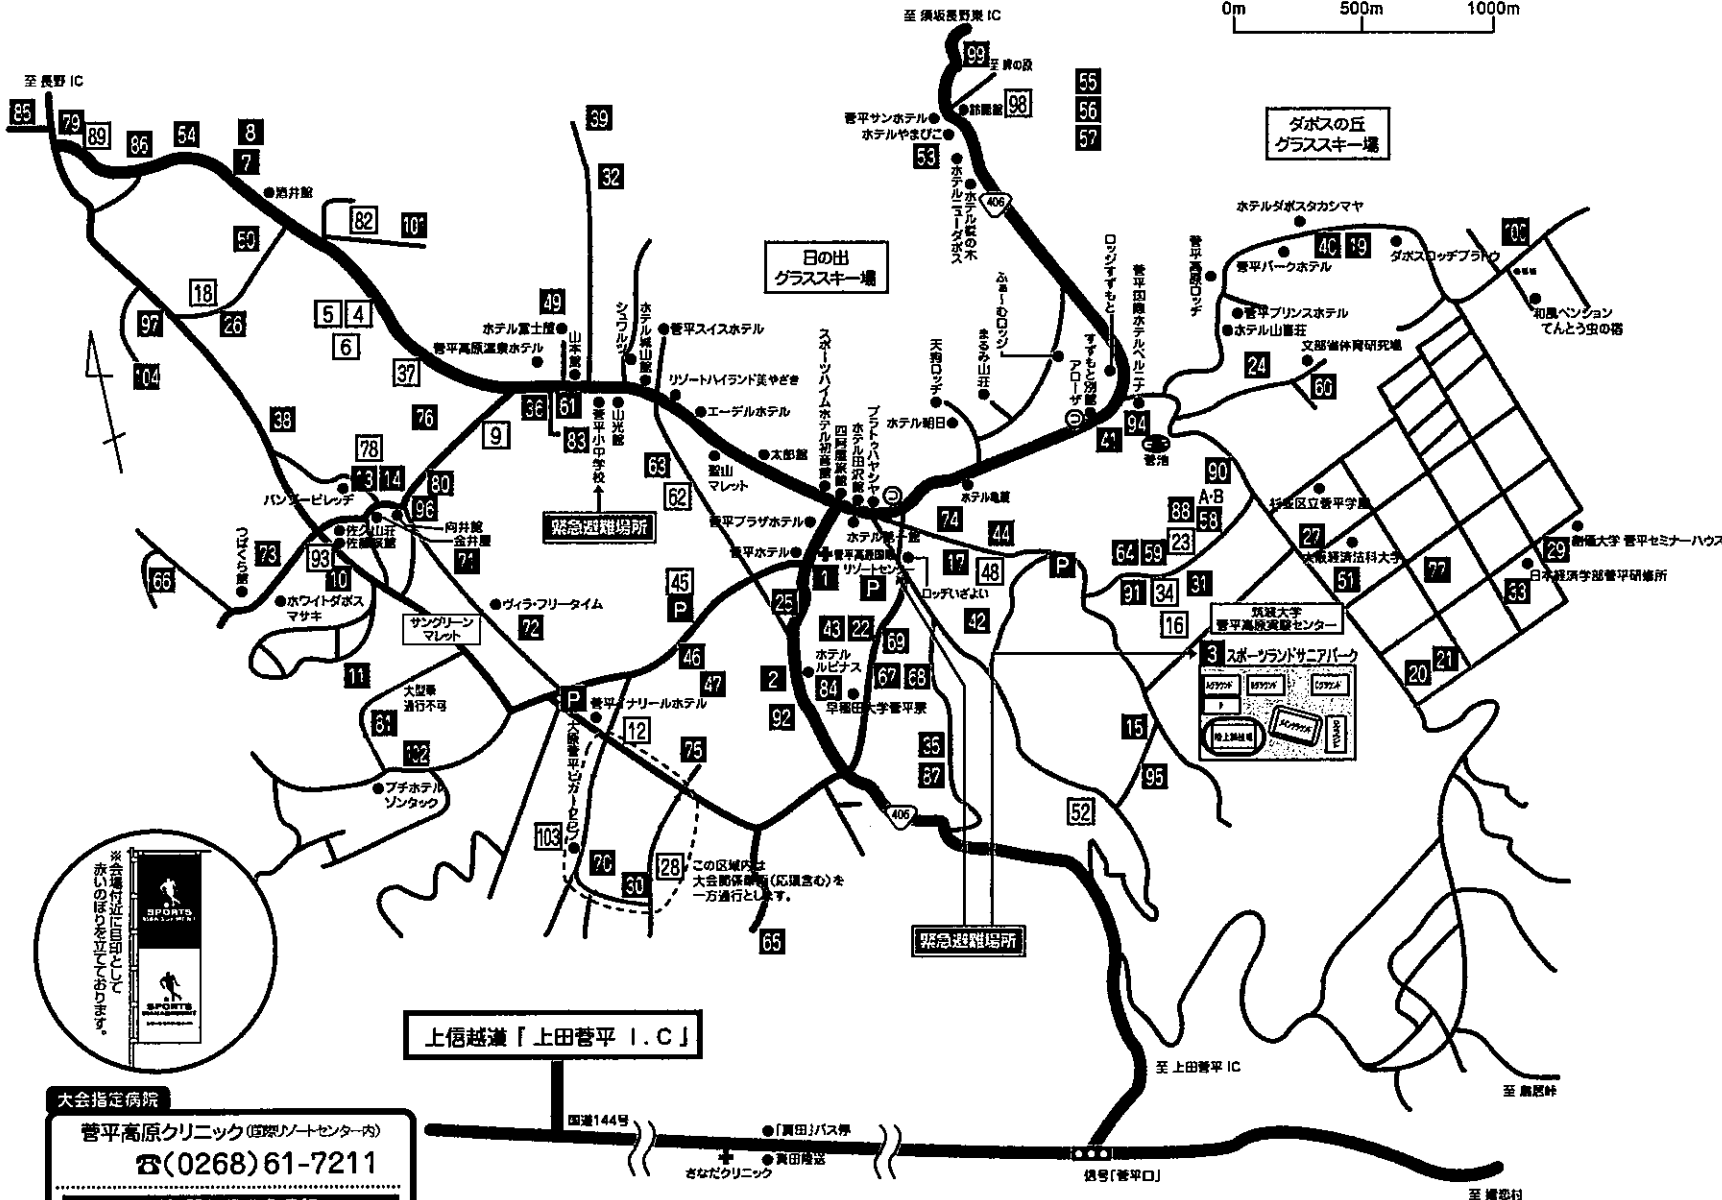

菅平高原グラウンドマップ

交通
クルマ ● 上信越自動車道 上田菅平IC (東京から約1時間40分)
~R144(上田菅平ICより約40分)
J R ● 長野新幹線 上田駅 (東京から1時間40分) ~JRバスで約50分

グラウンド名	No.
グリーンフィールド	1
市営グラウンド	2
サニアパーク	3
エーデルホテル	4
酒井 隆	5
ホテル朝日	6
佐久山 荘	7
佐藤 旅館	8
菅平インナリアルホテル	9
菅平高原ロッヂ	10
菅平サンホテル	11
菅平スイスホテル	12
ダボスロッヂプラトウ	13
菅平パークホテル	14
菅平プラザホテル	15
菅平プリンスホテル	16
菅平ホテル	17
スガーツハイムホテル初音館	18
ホテル田沢館	19
太田 館	20
天狗 ロ ッヂ	21
ホテル 亀 屋	22
菅平高原温泉ホテル	23
ホテル 城 山 館	24
菅平国際ホテルバルニナ	25
ホテル 第一 館	26
ホテルダボスタカシマヤ	27
ホテルニューダボス	28
ホテル富士屋	29
ホテル 松 の 木	30
ホテル山荘	31
ホテルやまびこ	32
まるみ山荘	33
山 本 館	34
リゾートハイランド美やぎ	35
プラトウハヤシヤ	36
つばくら 館	37
ヴィラ・フリータイム	38
山 光 館	39
ホワイトダボスマサキ	40
ロッジすずもと	41
バンパービレッヂ	42
向 井 館	43
金 井 館	44
ホテルルピナス	45
グラウンド部会グラウンド	46
杉並区立菅平学園	47
創価大学菅平セミナーハウス	48
日本経済学部菅平研究所	49
文部科学省体育研究所	50
早稲田大学菅平寮	51
四 阿 羅 漢 館	52
峯 村 山 荘	53
牧 場 グ ラ ウ ン ド	54
プチホテルソソタック	55
大原菅平ビーカークラブ	56

大会指定病院
菅平高原クリニック (国際リノーツセンター内)
☎(0268) 61-7211
24時間対応救急病院
さなだクリニック (菅平より車で約25分)
☎(0268) 72-0711

☉...コンビニ 0...天然芝グラウンド 01...人工芝グラウンド
※菅平高原内では、路上駐車をしてない様にお願いします。グラウンドの駐車場をご利用ください。